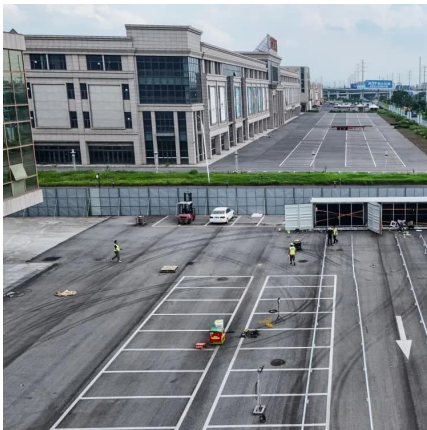

Berlin , Covivio Tower , 130m , In Bau

Mar 25, 2015 · Und wenn Berlin schon inzwischen selbst von kleinen 100000 Einwohner-Staedtchen wie Santo Domingo auf der Dominikanische Republik, Auckland oder von ...