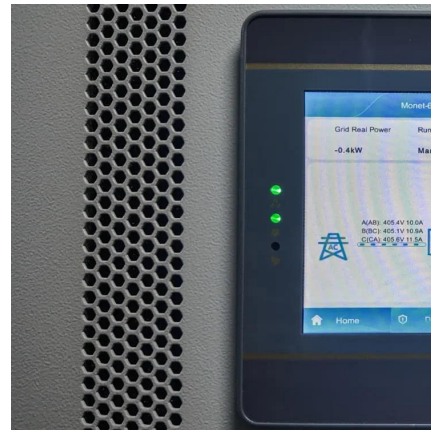

Guatemala City Smart Photovoltaic Energy Storage Container Three-Phase Wholesale

Guatemala City Smart Photovoltaic Energy Storage Container Three

[Document déclaration de douane au Guatemala](#)

Jan 25, 2025 · Bonjour, J'ai vu en parcourant le site du routard dans l'onglet "formalités", qu'il fallait remplir un document déclaration de douanes pour toute personne entrant ou sortant pour

[Le lac Atitlán, joyau du Guatemala](#)

Jun 23, 2025 · Le lac Atitlán, joyau du Guatemala, un reportage de la rédaction de routard . Avec les reportages du guide du routard, découvrez en photo le monde avec un regard de ...