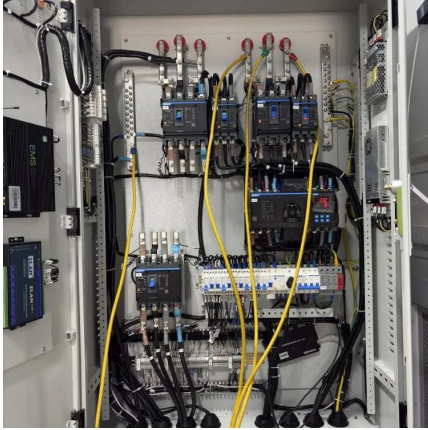

Managua solar energy storage transformation

Managua solar energy storage transformation

[Guía de Proyectos en Managua](#)

Oct 29, 2013 · Añadió que la idea de este proyecto "es apegarnos al Plan Maestro de Managua" para que se construyan edificios hasta de cuatro plantas, y "que las familias vayan teniendo ...