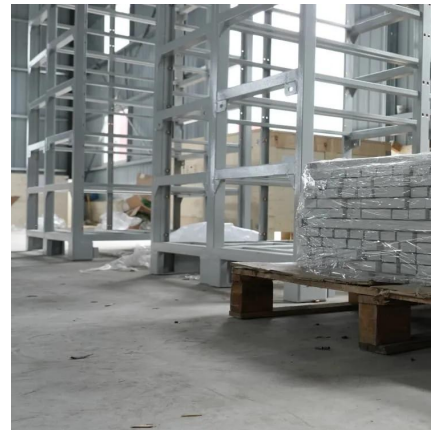

[Edificio Plaza Centro América , Managua , Oficinas , 8p](#)

Sep 24, 2015 · Pero se está haciendo historia - y creando el nuevo corazón de Managua. Plaza Centro América es un proyecto inmobiliario multi-
uso situado en el costado noreste del paso ...

[Edificio ESCALA ,11 pisos ,Pista Jean P. Genie, Managua](#)

Oct 6, 2014 · El tercero de Managua por ahora, despues del Pellas hasta que sea destronado por los "14 pisos" de la Torre Norte cuando alcance su techo estructural, aunque como vos decis ...